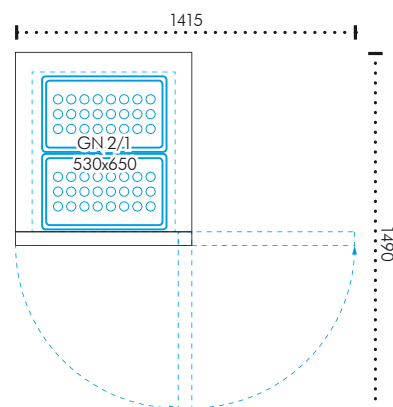

APLUS 700 PESCE 1 VANO

Realizzato in inox
Inox made

700 lt

800 mm

R404a

Spessore isolamento
Insulation thickness

Evaporazione elettrica
Electric evaporation

Tropicalizzato
Tropicalised

x6 bacinelle ABS GN 1/1
x6 ABS basins GN 1/1

x3 coppie guida
x3 slides pair

75 mm
x17 livelli
x17 positions

GN 2/1

700 lt

DIMENSIONI/Measures

VOLUME CON IMBALLO Volume with packaging	1.770 x h.2140 x p.860 mm
PESO NETTO Net weight	126 kg (116 kg per Remoto)
PESO LORDO Gross weight	140 kg (130 kg per Remoto)
CAPACITÀ Capacity	700 Lt
PIEDINI INOX REGOLABILI Inox adjustable feet	100 ÷ 150 mm