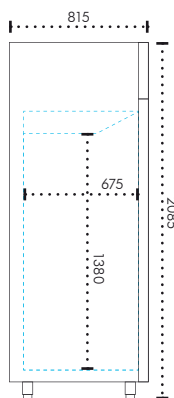

APLUS 700 PESCE 1 VANO

Realizzato in inox
Inox made

700 lt

800 mm

R404a

Spessore isolamento
Insulation thickness

Evaporazione elettrica
Electric evaporation

Tropicalizzato
Tropicalised

Guide a "C"
"C" slides

Refrigerazione ventilata
Ventilated refrigeration

Luce e serratura
Light and keylock

Porta reversibile
Reversible door

Unità cond. sostituibile
C. unit fast replacement

Piletta di scarico
Drain hole

x6 bacinelle ABS GN 1/1
x6 ABS basins GN 1/1

x3 coppie guida
x3 slides pair

75 mm
x17 livelli
x17 positions

GN 2/1

700 lt

DIMENSIONI/Measures

VOLUME CON IMBALLO Volume with packaging	1.770 x h.2140 x p.860 mm
PESO NETTO Net weight	126 kg (116 kg per Remoto)
PESO LORDO Gross weight	140 kg (130 kg per Remoto)
CAPACITÀ Capacity	700 Lt
PIEDINI INOX REGOLABILI Inox adjustable feet	100 ÷ 150 mm

BACINELLE IN ABS + FALSO FONDO ABS basin + false bottom	x6 GN 1/1 530x325 mm
COPPIA GUIDE INOX Inox slides pair	x3 a "C"