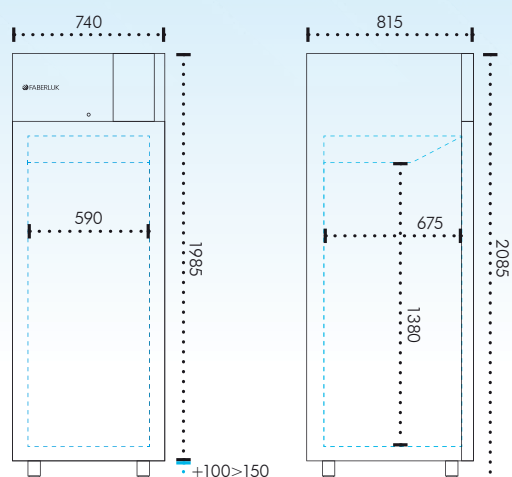

APLUS 700 PESCE 1 VANO

Realizzato in inox
Inox made

700 lt

800 mm

R404a

Spessore isolamento
Insulation thickness

Evaporazione elettrica
Electric evaporation

Tropicalizzato
Tropicalised

x6 bacinelle ABS GN 1/1
x6 ABS basins GN 1/1

x3 coppie guida
x3 slides pair

75 mm
x17 livelli
x17 positions

GN 2/1

700 lt

DIMENSIONI/Measures

VOLUME CON IMBALLO Volume with packaging	1.770 x h.2140 x p.860 mm
PESO NETTO Net weight	126 kg (116 kg per Remoto)
PESO LORDO Gross weight	140 kg (130 kg per Remoto)
CAPACITÀ Capacity	700 Lt
PIEDINI INOX REGOLABILI Inox adjustable feet	100 ÷ 150 mm

BACINELLE IN ABS + FALSO FONDO ABS basin + false bottom	x6 GN 1/1 530x325 mm
COPPIA GUIDE INOX Inox slides pair	x3 a "C"