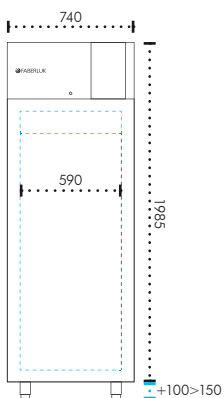

APLUS 700 PESCE 1 VANO

Realizzato in inox
Inox made

700 lt

800 mm

R404a

Spessore isolamento
Insulation thickness

Evaporazione elettrica
Electric evaporation

Tropicalizzato
Tropicalised

Guide a "C"
"C" slides

Refrigerazione ventilata
Ventilated refrigeration

Luce e serratura
Light and keylock

Porta reversibile
Reversible door

Unità cond. sostituibile
C. unit fast replacement

Piletta di scarico
Drain hole

x6 bacinelle ABS GN 1/1
x6 ABS basins GN 1/1

x3 coppie guida
x3 slides pair

75 mm
x17 livelli
x17 positions

GN 2/1

700 lt

DIMENSIONI/Measures

VOLUME CON IMBALLO Volume with packaging	1.770 x h.2140 x p.860 mm
PESO NETTO Net weight	126 kg (116 kg per Remoto)
PESO LORDO Gross weight	140 kg (130 kg per Remoto)
CAPACITÀ Capacity	700 Lt
PIEDINI INOX REGOLABILI Inox adjustable feet	100 ÷ 150 mm

BACINELLE IN ABS + FALSO FONDO ABS basin + false bottom	x6 GN 1/1 530x325 mm
COPPIA GUIDE INOX Inox slides pair	x3 a "C"