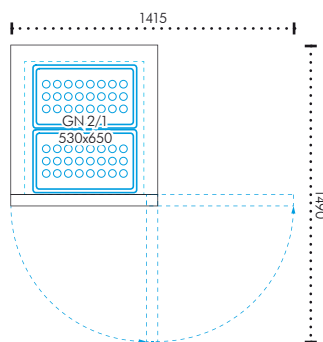

APLUS 700 PESCE 1 VANO

Realizzato in inox
Inox made

700 lt

800 mm

R404a

Spessore isolamento
Insulation thickness

Evaporazione elettrica
Electric evaporation

Tropicalizzato
Tropicalised

Guide a "C"
"C" slides

Refrigerazione ventilata
Ventilated refrigeration

Luce e serratura
Light and keylock

Porta reversibile
Reversible door

Unità cond. sostituibile
C. unit fast replacement

Piletta di scarico
Drain hole

x6 bacinelle ABS GN 1/1
x6 ABS basins GN 1/1

x3 coppie guida
x3 slides pair

75 mm
x17 livelli
x17 positions

GN 2/1

700 lt

DIMENSIONI/Measures

VOLUME CON IMBALLO Volume with packaging	1.770 x h.2140 x p.860 mm
PESO NETTO Net weight	126 kg (116 kg per Remoto)
PESO LORDO Gross weight	140 kg (130 kg per Remoto)
CAPACITÀ Capacity	700 Lt
PIEDINI INOX REGOLABILI Inox adjustable feet	100 ÷ 150 mm