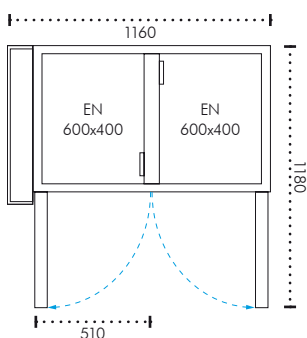

BASE PIZZA 2 VANI REMOTO

Realizzato in inox
Inox made

320 lt

800 mm

R134a

Evaporatore centrale
Central evaporator

Evaporazione elettrica
Electric evaporation

Angoli arrotondati
Rounded corners

Guide a "L"
"L" slides

Coibentazione a 75 mm con piano
75 mm insulation with mounted top

3x vano, coppia guide
3x space, slides pair

56 mm
x8 livelli
x8 positions

| DIMENSIONI/Measures | |
|--|----------------------------|
| VOLUME CON IMBALLO Volume with packaging | l.1550 x h.1300 x p.900 mm |
| PESO NETTO, SENZA PIANO Net weight, without top | 64 Kg |
| PESO LORDO, SENZA PIANO Gross weight, without top | 83 Kg |
| PIANO LISCIO IN GRANITO Granite smooth top | +79 Kg |
| PIANO LISCIO CON ALZATINE Smooth top with splashbacks | +119 Kg |
| CAPACITÀ Capacity | 320 Lt |
| PIEDINI INOX REGOLABILI Inox adjustable feet | 145÷195 mm |