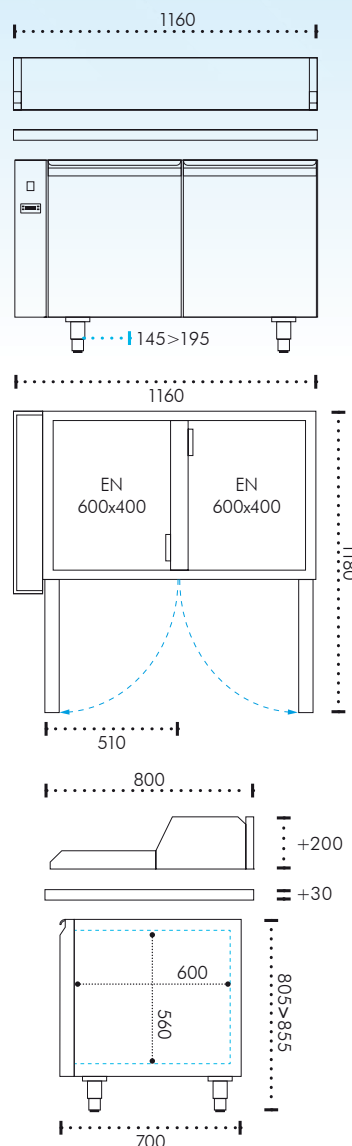

BASE PIZZA 2 VANI REMOTO

Realizzato in inox
Inox made

320 lt

800 mm

R134a

Evaporatore centrale
Central evaporator

Evaporazione elettrica
Electric evaporation

Angoli arrotondati
Rounded corners

Guide a "L"
"L" slides

Coibentazione a 75 mm con piano
75 mm insulation with mounted top

3x vano, coppia guide
3x space, slides pair

56 mm
x8 livelli
x8 positions

| DIMENSIONI/Measures | |
|--|----------------------------|
| VOLUME CON IMBALLO Volume with packaging | l.1550 x h.1300 x p.900 mm |
| PESO NETTO, SENZA PIANO Net weight, without top | 64 Kg |
| PESO LORDO, SENZA PIANO Gross weight, without top | 83 Kg |
| PIANO LISCIO IN GRANITO Granite smooth top | +79 Kg |
| PIANO LISCIO CON ALZATINE Smooth top with splashbacks | +119 Kg |
| CAPACITÀ Capacity | 320 Lt |
| PIEDINI INOX REGOLABILI Inox adjustable feet | 145÷195 mm |

| CARATTERISTICHE/Details | |
|---|--|
| MATERIALE DI COSTRUZIONE Building material | ACCIAIO INOX AISI 304 AISI 304 Stainless steel |
| PIANO IN GRANITO Granite top | ✓ |
| TEMPERATURA D'ESERCIZIO Operating temperature | 0÷+8 °C |
| GAS REFRIGERANTE Refrigerating gas | R134a |
| REFRIGERAZIONE VENTILATA Ventilated refrigeration | x1 evaporatore centrale x1 central evaporator |
| SBRINAMENTO AUTOMATICO Automatic defrosting | A fermata semplice With simple stop |
| EVAPORAZIONE CONDENSA Evaporation of the condensate | Automatica con resistenza Automatic with resistor |
| VASCA D'EVAPORAZIONE CONDENSA Condensate evaporation basin | ✓ |
| TROPICALIZZAZIONE Tropicalization | ✓ |
| PORTE REVERSIBILI Reversible doors | ✓ |

| IMPIANTO ELETTRICO/Electric system | |
|---|------------------|
| ALIMENTAZIONE Electrical supply | 230V P+N+T/50 Hz |
| ASSORBIMENTO Power consumption | 230W |
| RESA FRIGORIFERA evap. -10 °C / cond. 32 °C, 60% UR Refrigeration yield | 302W |