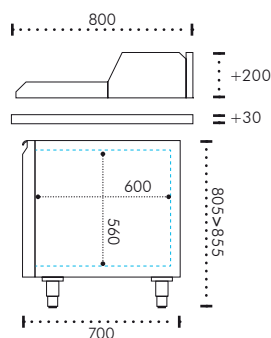

BASE PIZZA 2 VANI REMOTO

Realizzato in inox
Inox made

320 lt

800 mm

R134a

Evaporatore centrale
Central evaporator

Evaporazione elettrica
Electric evaporation

Angoli arrotondati
Rounded corners

Guide a "L"
"L" slides

Coibentazione a 75 mm con piano
75 mm insulation with mounted top

3x vano, coppia guide
3x space, slides pair

56 mm
x8 livelli
x8 positions

| DIMENSIONI/Measures | |
|--|----------------------------|
| VOLUME CON IMBALLO Volume with packaging | l.1550 x h.1300 x p.900 mm |
| PESO NETTO, SENZA PIANO Net weight, without top | 64 Kg |
| PESO LORDO, SENZA PIANO Gross weight, without top | 83 Kg |
| PIANO LISCIO IN GRANITO Granite smooth top | +79 Kg |
| PIANO LISCIO CON ALZATINE Smooth top with splashbacks | +119 Kg |
| CAPACITÀ Capacity | 320 Lt |
| PIEDINI INOX REGOLABILI Inox adjustable feet | 145÷195 mm |