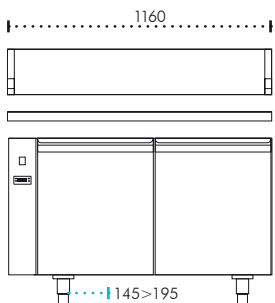

BASE PIZZA 2 VANI REMOTO

Realizzato in inox
Inox made

320 lt

800 mm

R134a

Evaporatore centrale
Central evaporator

Evaporazione elettrica
Electric evaporation

Angoli arrotondati
Rounded corners

Guide a "L"
"L" slides

Coibentazione a 75 mm con piano
75 mm insulation with mounted top

3x vano, coppia guide
3x space, slides pair

56 mm
x8 livelli
x8 positions

| DIMENSIONI/Measures | |
|--|----------------------------|
| VOLUME CON IMBALLO Volume with packaging | l.1550 x h.1300 x p.900 mm |
| PESO NETTO, SENZA PIANO Net weight, without top | 64 Kg |
| PESO LORDO, SENZA PIANO Gross weight, without top | 83 Kg |
| PIANO LISCIO IN GRANITO Granite smooth top | +79 Kg |
| PIANO LISCIO CON ALZATINE Smooth top with splashbacks | +119 Kg |
| CAPACITÀ Capacity | 320 Lt |
| PIEDINI INOX REGOLABILI Inox adjustable feet | 145÷195 mm |