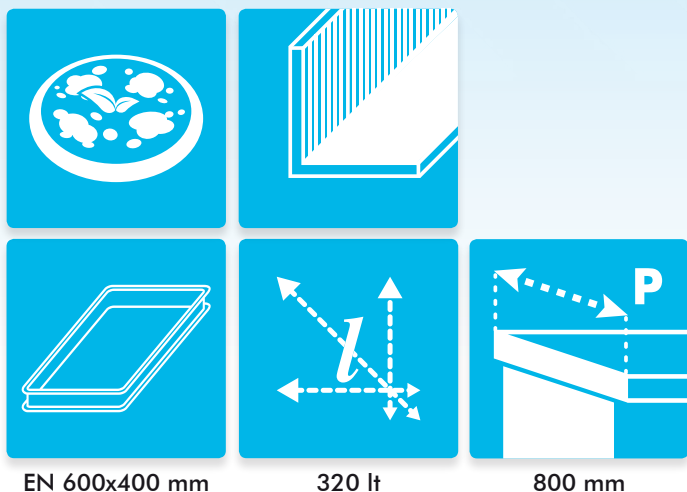

BASE PIZZA 2 VANI REMOTO

Realizzato in inox
Inox made

320 lt

800 mm

R134a

Evaporatore centrale
Central evaporator

Evaporazione elettrica
Electric evaporation

Angoli arrotondati
Rounded corners

Guide a "L"
"L" slides

Coibentazione a 75 mm con piano
75 mm insulation with mounted top

3x vano, coppia guide
3x space, slides pair

56 mm
x8 livelli
x8 positions

| DIMENSIONI/Measures | |
|--|----------------------------|
| VOLUME CON IMBALLO Volume with packaging | l.1550 x h.1300 x p.900 mm |
| PESO NETTO, SENZA PIANO Net weight, without top | 64 Kg |
| PESO LORDO, SENZA PIANO Gross weight, without top | 83 Kg |
| PIANO LISCIO IN GRANITO Granite smooth top | +79 Kg |
| PIANO LISCIO CON ALZATINE Smooth top with splashbacks | +119 Kg |
| CAPACITÀ Capacity | 320 Lt |
| PIEDINI INOX REGOLABILI Inox adjustable feet | 145÷195 mm |