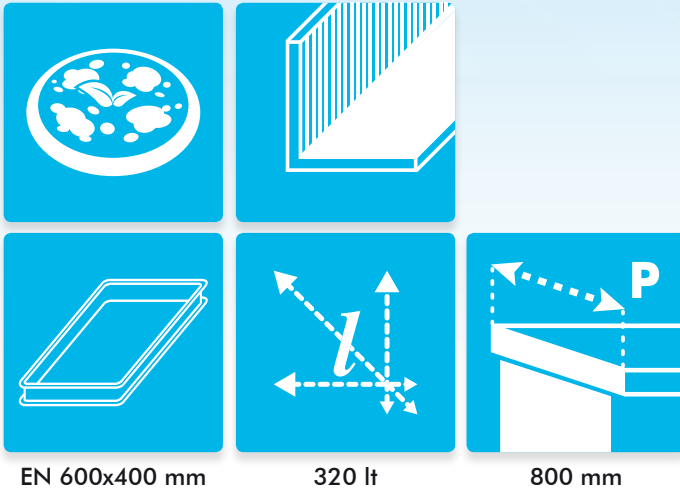

BASE PIZZA 2 VANI

Realizzato in inox
Inox made

320 lt

800 mm

R134a

Evaporatore centrale
Central evaporator

Evaporazione a gas caldo
Hot gas evaporating system

Angoli arrotondati
Rounded corners

Guide a "L"
"L" slides

Coibentazione a 75 mm con piano
75 mm insulation with mounted top

Unità cond. estraibile
Extractable cooling unit

3x vano, coppia guide
3x space, slides pair

56 mm
x8 livelli
x8 positions

| DIMENSIONI/Measures | |
|--|----------------------------|
| VOLUME CON IMBALLO Volume with packaging | l.1550 x h.1300 x p.900 mm |
| PESO NETTO, SENZA PIANO Net weight, without top | 80 Kg |
| PESO LORDO, SENZA PIANO Gross weight, without top | 100 Kg |
| PIANO LISCIO IN GRANITO Granite smooth top | +102 Kg |
| PIANO LISCIO CON ALZATINE Smooth top with splashbacks | +152 Kg |
| CAPACITÀ Capacity | 320 Lt |
| PIEDINI INOX REGOLABILI Inox adjustable feet | 145÷195 mm |