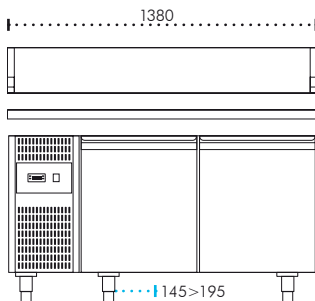

BASE PIZZA 2 VANI

Realizzato in inox
Inox made

320 lt

800 mm

R134a

Evaporatore centrale
Central evaporator

Evaporazione a gas caldo
Hot gas evaporating system

Angoli arrotondati
Rounded corners

Guide a "L"
"L" slides

Coibentazione a 75 mm con piano
75 mm insulation with mounted top

Unità cond. estraibile
Extractable cooling unit

3x vano, coppia guide
3x space, slides pair

56 mm
x8 livelli
x8 positions

| DIMENSIONI/Measures | |
|--|----------------------------|
| VOLUME CON IMBALLO Volume with packaging | l.1550 x h.1300 x p.900 mm |
| PESO NETTO, SENZA PIANO Net weight, without top | 80 Kg |
| PESO LORDO, SENZA PIANO Gross weight, without top | 100 Kg |
| PIANO LISCIO IN GRANITO Granite smooth top | +102 Kg |
| PIANO LISCIO CON ALZATINE Smooth top with splashbacks | +152 Kg |
| CAPACITÀ Capacity | 320 Lt |
| PIEDINI INOX REGOLABILI Inox adjustable feet | 145÷195 mm |