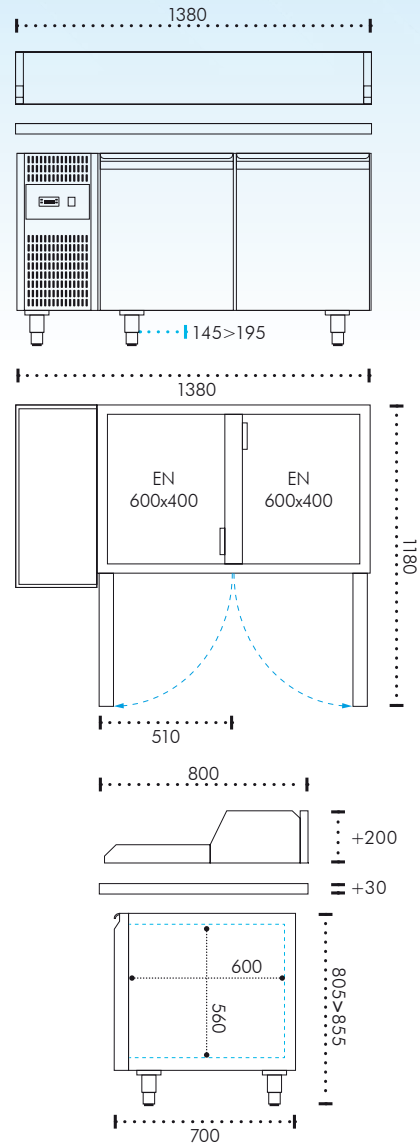

IMPIANTO ELETTRICO/Electric system	
ALIMENTAZIONE Electrical supply	230V P+N+T/50 Hz
ASSORBIMENTO Power consumption	200W
RESA FRIGORIFERA evap. -10 °C / cond. 32 °C, 60% UR Refrigeration yield	302W

DOTAZIONE/Equipment	
COPPIA GUIDE INOX Inox slides pair	x6 a "L"