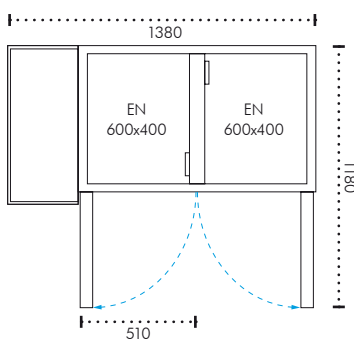

BASE PIZZA 2 VANI

Realizzato in inox
Inox made

320 lt

800 mm

R134a

Evaporatore centrale
Central evaporator

Evaporazione a gas caldo
Hot gas evaporating system

Angoli arrotondati
Rounded corners

Guide a "L"
"L" slides

Coibentazione a 75 mm con piano
75 mm insulation with mounted top

Unità cond. estraibile
Extractable cooling unit

3x vano, coppia guide
3x space, slides pair

56 mm
x8 livelli
x8 positions

| DIMENSIONI/Measures | |
|--|----------------------------|
| VOLUME CON IMBALLO Volume with packaging | l.1550 x h.1300 x p.900 mm |
| PESO NETTO, SENZA PIANO Net weight, without top | 80 Kg |
| PESO LORDO, SENZA PIANO Gross weight, without top | 100 Kg |
| PIANO LISCIO IN GRANITO Granite smooth top | +102 Kg |
| PIANO LISCIO CON ALZATINE Smooth top with splashbacks | +152 Kg |
| CAPACITÀ Capacity | 320 Lt |
| PIEDINI INOX REGOLABILI Inox adjustable feet | 145÷195 mm |