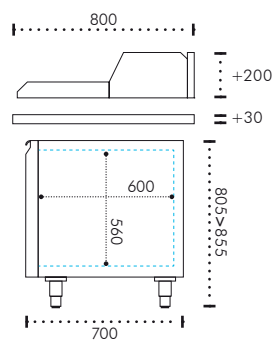

BASE PIZZA 2 VANI

Realizzato in inox
Inox made

320 lt

800 mm

R134a

Evaporatore centrale
Central evaporator

Evaporazione a gas caldo
Hot gas evaporating system

Angoli arrotondati
Rounded corners

Guide a "L"
"L" slides

Coibentazione a 75 mm con piano
75 mm insulation with mounted top

Unità cond. estraibile
Extractable cooling unit

3x vano, coppia guide
3x space, slides pair

56 mm
x8 livelli
x8 positions

| DIMENSIONI/Measures | |
|--|----------------------------|
| VOLUME CON IMBALLO Volume with packaging | l.1550 x h.1300 x p.900 mm |
| PESO NETTO, SENZA PIANO Net weight, without top | 80 Kg |
| PESO LORDO, SENZA PIANO Gross weight, without top | 100 Kg |
| PIANO LISCIO IN GRANITO Granite smooth top | +102 Kg |
| PIANO LISCIO CON ALZATINE Smooth top with splashbacks | +152 Kg |
| CAPACITÀ Capacity | 320 Lt |
| PIEDINI INOX REGOLABILI Inox adjustable feet | 145÷195 mm |